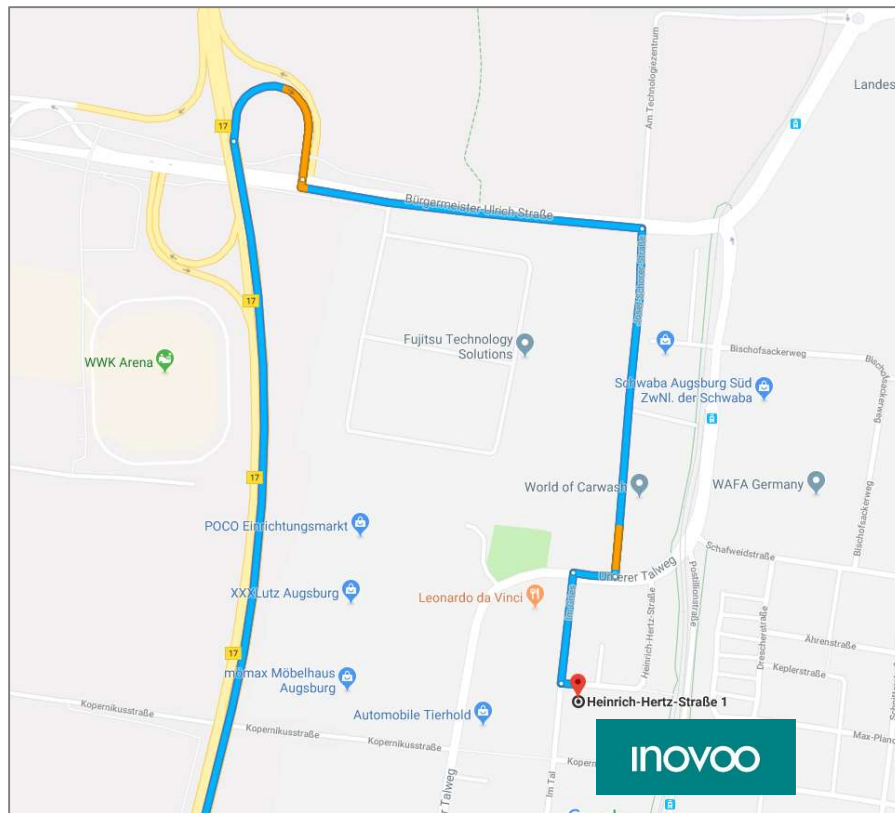

WIE SIE ZU UNS FINDEN

inovoo GmbH . Heinrich-Hertz-Str. 1 . 86179 Augsburg . +49 8143 99957-0 . info@inovoo.com

WIE SIE ZU UNS FINDEN

The logo for inovoo, featuring the word "inovoo" in a white, lowercase, sans-serif font on a dark teal rectangular background.

Mit dem Auto:

Aus Richtung München und Stuttgart über die Autobahn A8 kommend

- Nehmen Sie die Autobahnausfahrt Augsburg-West in Richtung Augsburg / Füssen.
- Auf der B17 weiter Richtung Füssen.
- Nach ca. 13 km nehmen Sie die Ausfahrt „Haunstetten-Nord / Augsburg-Göggingen“ und verlassen die B17
- Links abbiegen auf die Bürgermeister-Ulrich-Straße
- Rechts abbiegen auf die Josef-Schorer-Straße
- Rechts abbiegen auf Unterer Talweg
- Links abbiegen auf Im Gries
- Links abbiegen auf Heinrich-Hertz-Straße

Aus Richtung Landsberg über die B17 kommend

- Nehmen Sie die Ausfahrt „Haunstetten-Nord/Augsburg-Göggingen“.
- Links abbiegen auf die Bürgermeister-Ulrich-Straße
- Rechts abbiegen auf die Josef-Schorer-Straße
- Rechts abbiegen auf Unterer Talweg
- Links abbiegen auf Im Gries
- Links abbiegen auf Heinrich-Hertz-Straße

Mit öffentlichen Verkehrsmitteln:

- Ab Augsburg-Hauptbahnhof mit der Straßenbahnlinie 3 bis „Fujitsu / Bischofsackerweg“.
- Dann zu Fuß über den Unteren Talweg, links abbiegen in die Heinrich-Hertz-Straße.